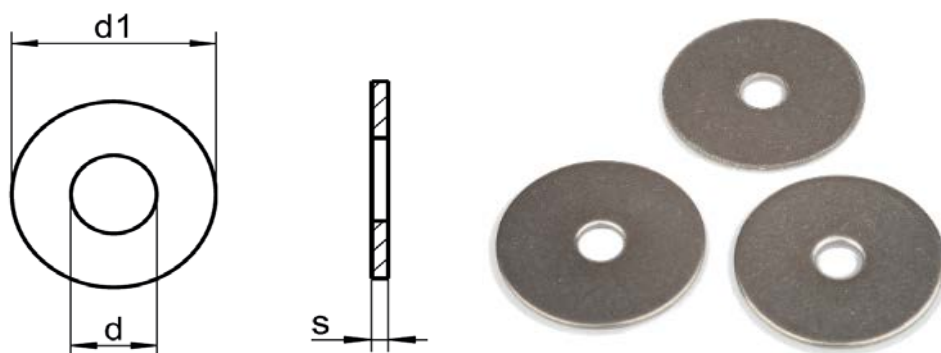

# ART. 9240

Rondella piana

Plain washer (Fender washer)

A2/A4

d	per viti/ for screws	d1	s
4,3	M4	12	1
4,3	M4	15	1
4,3	M4	20	1,25
4,3	M4	25	1,5
5,3	M5	15	1,5
5,3	M5	20	1,5
5,3	M5	25	1,5
5,3	M5	30	1,5
6,4	M6	20	1,5
6,4	M6	25	1,5
6,4	M6	30	1,5
6,4	M6	35	1,5
6,4	M6	40	1,5
8,4	M8	20	1,5
8,4	M8	25	1,5
8,4	M8	30	1,5
8,4	M8	35	1,5
8,4	M8	40	1,5
10,5	M10	25	1,5
10,5	M10	30	1,5
10,5	M10	35	1,5
10,5	M10	40	1,5
12,5	M12	30	1,5
12,5	M12	35	1,5
12,5	M12	40	1,5