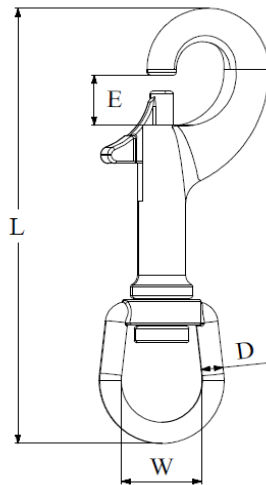

ART. 8303

Moschettoni con anello girevole, apertura a pistone, AISI316

Swivel Eye Bolt Snaps, AISI316

Type 64-80-87-90

Codice Articolo Item Number	L (mm)	D (mm)	W (mm)	E (mm)	Carico rottura (Kg)* Breaking Load (Kg)*	 Box	 Master carton
83030006204	64	3	12,5	8	163	10	400
83030007604	80	4	15	9	213	10	300
83030008604	87	5	17,5	11	232	5	200
83030009004	90	6	20	11	237	5	200

Attenzione!!! Le caratteristiche tecniche riportate sono puramente indicative e possono subire variazioni da lotto a lotto, a seconda della produzione. Pay attention!! The dimensions shown in the data sheets are subject to minimal variations (different production line batch).

Molle in AISI 304
AISI 304 springs

Type 120

Codice Articolo Item Number	L (mm)	D (mm)	D1 (mm)	E (mm)	Carico rottura (Kg)* Breaking Load (Kg)*	 Box	 Master carton
83030012004	120	6	33	14	329	5	50

Attenzione!!! Le caratteristiche tecniche riportate sono puramente indicative e possono subire variazioni da lotto a lotto, a seconda della produzione. Pay attention!! The dimensions shown in the data sheets are subject to minimal variations (different production line batch).

Molle in AISI 304
AISI 304 springs

last edit 17/12/2021
DRAWING N. 1071