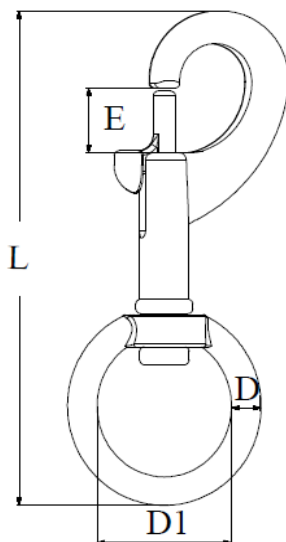

ART. 8303

Moschettoni con anello girevole, apertura a pistone, AISI316

Swivel Eye Bolt Snaps, AISI316

Type 64-80-87-90

Codice Articolo Item Number	L (mm)	D (mm)	W (mm)	E (mm)	Carico rottura (Kg)* Breaking Load (Kg)*	 Box	 Master carton
83030006204	64	3	12,5	8	163	10	400
83030007604	80	4	15	9	213	10	300
83030008604	87	5	17,5	11	232	5	200
83030009004	90	6	20	11	237	5	200

Attenzione!!! Le caratteristiche tecniche riportate sono puramente indicative e possono subire variazioni da lotto a lotto, a seconda della produzione. Pay attention!! The dimensions shown in the data sheets are subject to minimal variations (different production line batch).

Molle in AISI 304
AISI 304 springs

Type 120

Codice Articolo Item Number	L (mm)	D (mm)	D1 (mm)	E (mm)	Carico rottura (Kg)* Breaking Load (Kg)*	 Box	 Master carton
83030012004	120	6	33	14	329	5	50

Attenzione!!! Le caratteristiche tecniche riportate sono puramente indicative e possono subire variazioni da lotto a lotto, a seconda della produzione. Pay attention!! The dimensions shown in the data sheets are subject to minimal variations (different production line batch).

Molle in AISI 304
AISI 304 springs

last edit 17/12/2021
DRAWING N. 1071