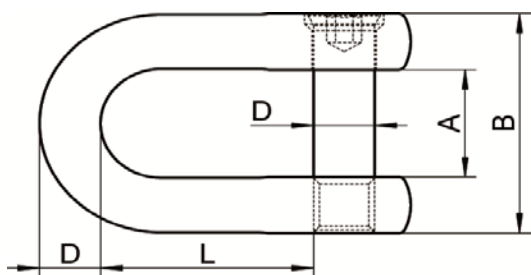

ART. 8289

Grilli con perno incassato, chiave a brugola, aisi 316 / A4

Flush Pin D Shackles Allen Key Pin, aisi 316 / A4

Maniglioni

Codice Articolo Number	Item	D (mm)	A (mm)	L (mm)	B (mm)	Carico di lavoro (Kg) working Load (Kg)	Carico rottura (Kg) Breaking Load (Kg)			
								Box	Master carton	Pallet
82890600004	6	12	21	24	150	1450	10	400	32000	
82890800004	8	16	28	32	250	2950	10	300	12000	
82891000004	10	20	35	40	500	4450	5	100	4000	
82891200004	12	24	42	48	600	6950	5	75	4800	

Attenzione!!! Le caratteristiche tecniche sopra riportate, sono puramente indicative e possono subire variazioni da lotto a lotto, a seconda della produzione.

Pay attention!! The dimensions shown in the data sheets are subject to minimal variations (different production line batch).