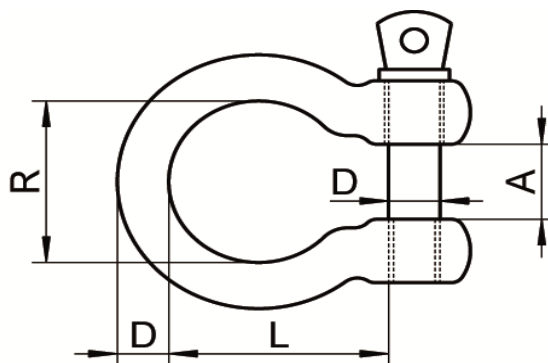

ART. 8260

Grilli a cetra, aisi 316 / A4

*Bow shackles, aisi 316 / A4*

Maniglioni

disponibile anche Linea Blister

also available Blister Line

**INOXPOINT**

Codice Articolo <i>Item Number</i>	D (mm)	A (mm)	L (mm)	R (mm)	Carico di lavoro (Kg) <i>working Load (Kg)</i>	Carico rottura (Kg) <i>Breaking Load (Kg)</i>	Box	Master carton	Pallet	Codice Articolo <i>Item Number</i>	Box
82600400004	4	8	14	14	90	650	20	800	32000	00000057802	10 Blister (1 blister = 2 pz)
82600500004	5	10	17	17	100	950	20	800	32000	00000057902	10 Blister (1 blister = 2 pz)
82600600004	6	12	21	21	150	1450	20	600	24000	00000058002	10 Blister (1 blister = 1 pz)
82600800004	8	16	28	28	250	2450	10	200	8000	00000058102	10 Blister (1 blister = 1 pz)
82601000004	10	20	34	35	500	3950	10	150	6000	00000058202	10 Blister (1 blister = 1 pz)
82601200004	12	24	42	42	600	5950	5	75	3000		
82601300004	13	26	45	45	800	6550	5	50	2000		
82601600004	16	32	56	56	1100	9950	1	35	1400		

Attenzione!!! Le caratteristiche tecniche sopra riportate, sono puramente indicative e possono subire variazioni da lotto a lotto, a seconda della produzione.

Pay attention!! The dimensions shown in the data sheets are subject to minimal variations (different production line batch).