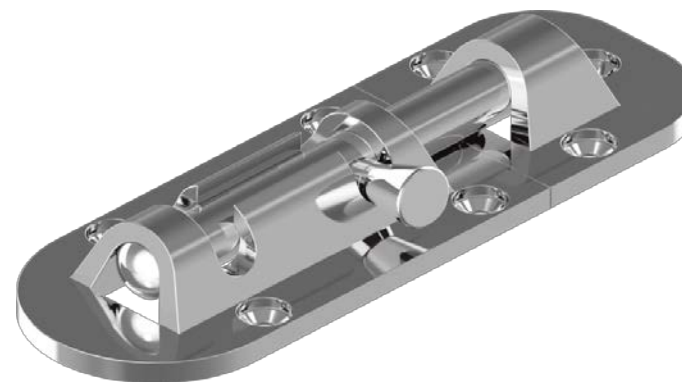

ART. 8333

Catenaccio trasversale asta tonda in microfusione, lucido aisi 304 / A2

Barrel Bolt, investment casting, polished aisi 304 / A2

Ø Fori 4 mm
Ø Holes 4 mm

Svasatura 8 mm
Countersinking 8 mm

Attenzione!!! Le dimensioni riportate nelle schede tecniche, possono subire variazioni minime da lotto a lotto e a seconda della produzione.

In particolare, non praticare i fori prima di ricevere il prodotto.

Pay attention!! The dimensions shown in the data sheets are subject to minimal variations (different production line batch).

In particular, do not drill the holes before receiving the product.