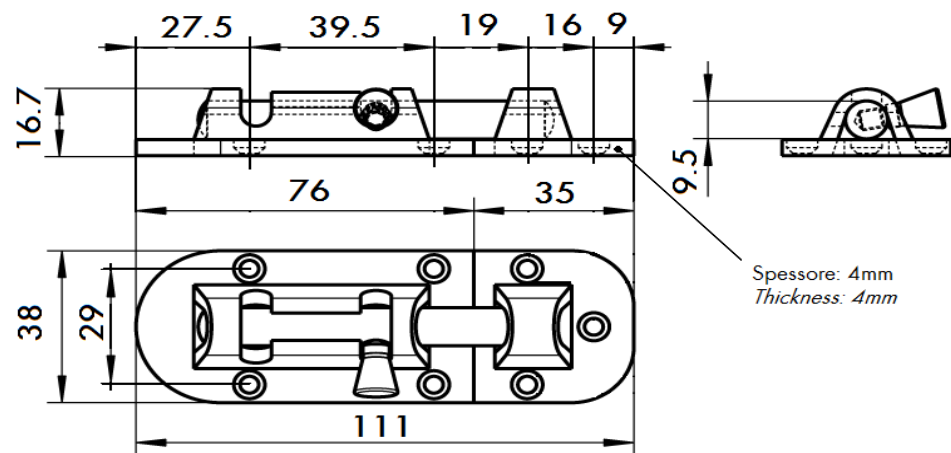

ART. 8333

Catenaccio trasversale asta tonda in microfusione, lucido aisi 304 / A2

Barrel Bolt, investment casting, polished aisi 304 / A2

Ø Fori 4 mm
Ø Holes 4 mm

Svasatura 8 mm
Countersinking 8 mm

Attenzione!!! Le dimensioni riportate nelle schede tecniche, possono subire variazioni minime da lotto a lotto e a seconda della produzione.

In particolare, non praticare i fori prima di ricevere il prodotto.

Pay attention!! The dimensions shown in the data sheets are subject to minimal variations (different production line batch).

In particular, do not drill the holes before receiving the product.