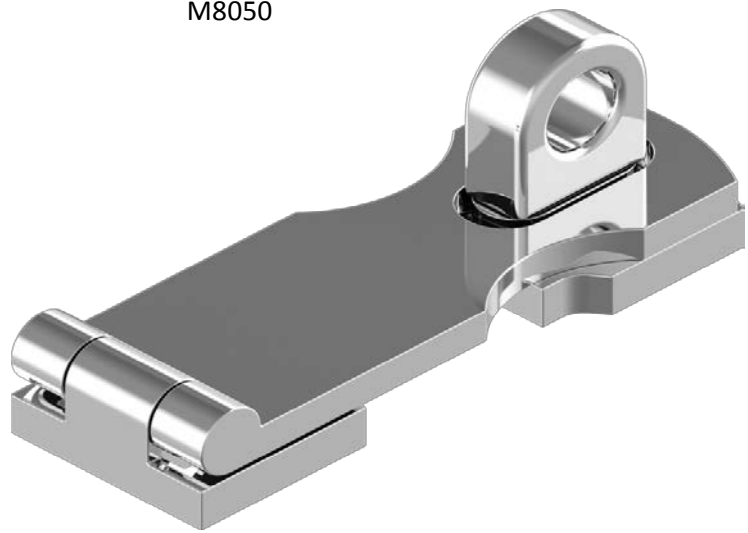

ART. 8050

M8050

Chiusura porta lucchetto aisi 316 / A4

Swivel hasp aisi 316 / A4

Codice Articolo *Item*
Number

Box

80507500004

4