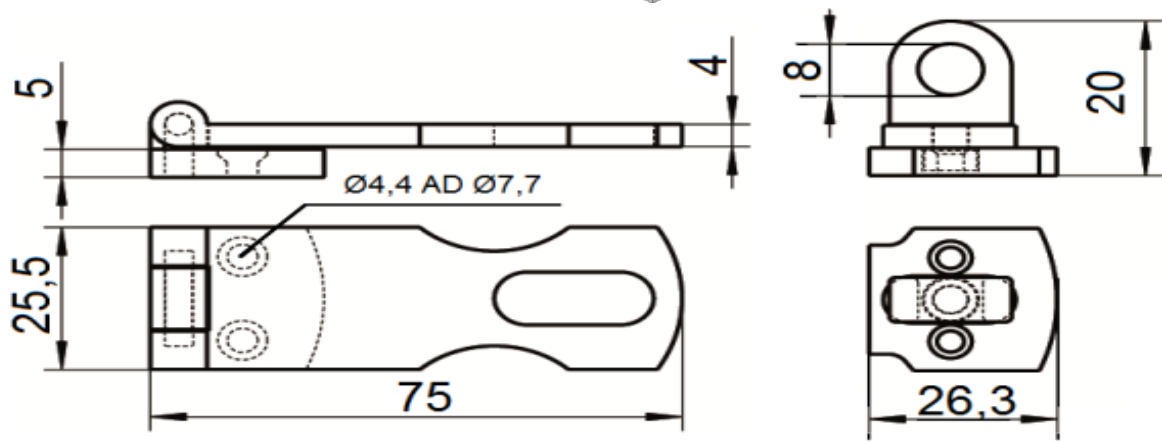

ART. 8050

M8050

Chiusura porta lucchetto aisi 316 / A4

Swivel hasp aisi 316 / A4

Codice Articolo *Item*
Number

Box

80507500004

4